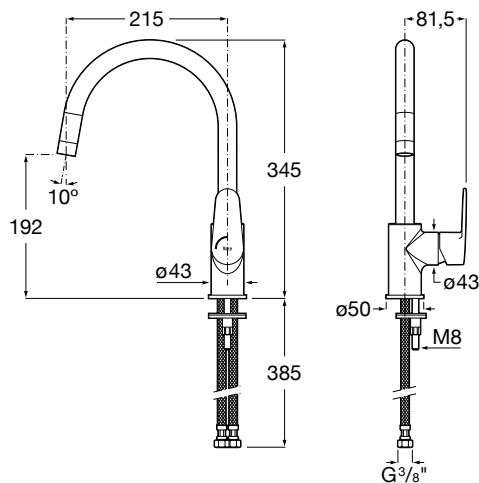

GRIFERÍA MONOMANDO PARA LAVAPLATOS CON CAÑO GIRATORIO 5A844FC00

- Acabado cromado
- Ahorro de agua y energía
- Apertura frontal en agua fría
- Enlaces de alimentación flexibles incluidos
- Rosca de la toma de agua: 3/8"
- No incluye desagüe
- Tipo de instalación: De repisa

Evershine

SoftTurn®

SR25072024/FW25072024