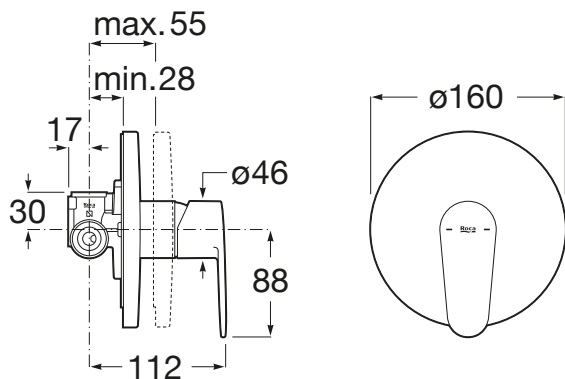

GRIFERÍA MEZCLADOR MONOMANDO EMPOTRABLE PARA DUCHA

5A224FC00

- Acabado cromado
- Posición del tirador: Superior
- Rosca de la toma de agua: 1/2" - 1/2"
- Cartucho cerámico
- No incluye desagüe

Evershine

SoftTurn®

SR25072024/FW25072024