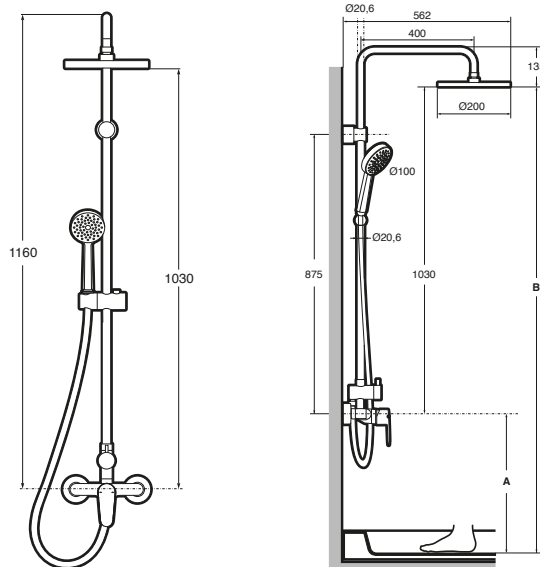

COLUMNA MONOMANDO PARA DUCHA 5A974FC00

- Rociador circular de \varnothing 200 mm
- Ducha de mano de \varnothing 100 mm de 1 función
- Flexible metálico de 1,5 m
- Acabado cromado
- Incluye flexible, grifería y teléfono ducha
- Número de salidas de agua: 2
- Número de vías del inversor: 2
- Presión mínima requerida (bar): 1
- Tipo de instalación: Mural

Evershine

SoftTurn®

SR25072024/FW25072024

A	B
1000	2030
1100	2130
1200	2230