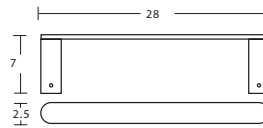

PERCHA

- KB2021007 | PULIDO
- KB2021008 | BRUSHED NICKEL
- KB2021009 | BRUSHED BRASS
- KB2021010 | NEGRO MATE
- KB2024001 | GRAFITO

■ Acero inoxidable

PORTARROLLO

- KB2021011 | PULIDO
- KB2021012 | BRUSHED NICKEL
- KB2021013 | BRUSHED BRASS
- KB2021014 | NEGRO MATE
- KB2024002 | GRAFITO

■ Acero inoxidable

TOALLERO 28cm

- KB2021015 | PULIDO
- KB2021016 | BRUSHED NICKEL
- KB2021017 | BRUSHED BRASS
- KB2021018 | NEGRO MATE
- KB2024004 | GRAFITO

■ Acero inoxidable

TOALLERO 62,5cm

- KB2021019 | PULIDO
- KB2021020 | BRUSHED NICKEL
- KB2021021 | BRUSHED BRASS
- KB2021022 | NEGRO MATE
- KB2024005 | GRAFITO