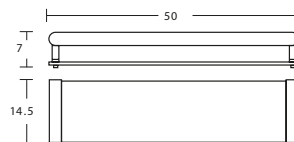

REPISA VIDRIO

- KB2021023 | PULIDO
- KB2021024 | BRUSHED NICKEL
- KB2021025 | BRUSHED BRASS
- KB2021026 | NEGRO MATE
- KB2024003 | GRAFITO

■ Acero inoxidable / vidrio

AO22072024FW22072024