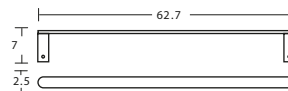

PERCHA

- KB2021007 | PULIDO
- KB2021008 | BRUSHED NICKEL
- KB2021009 | BRUSHED BRASS
- KB2021010 | NEGRO MATE
- KB2024001 | GRAFITO

■ Acero inoxidable

PORTARROLLO

- KB2021011 | PULIDO
- KB2021012 | BRUSHED NICKEL
- KB2021013 | BRUSHED BRASS
- KB2021014 | NEGRO MATE
- KB2024002 | GRAFITO

■ Acero inoxidable

TOALLERO 28cm

- KB2021015 | PULIDO
- KB2021016 | BRUSHED NICKEL
- KB2021017 | BRUSHED BRASS
- KB2021018 | NEGRO MATE
- KB2024004 | GRAFITO

■ Acero inoxidable

TOALLERO 62,5cm

- KB2021019 | PULIDO
- KB2021020 | BRUSHED NICKEL
- KB2021021 | BRUSHED BRASS
- KB2021022 | NEGRO MATE
- KB2024005 | GRAFITO