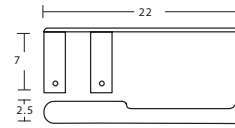

PORTARROLLO

- KB2021011 | PULIDO
- KB2021012 | BRUSHED NICKEL
- KB2021013 | BRUSHED BRASS
- KB2021014 | NEGRO MATE
- KB2024002 | GRAFITO

■ Acero inoxidable